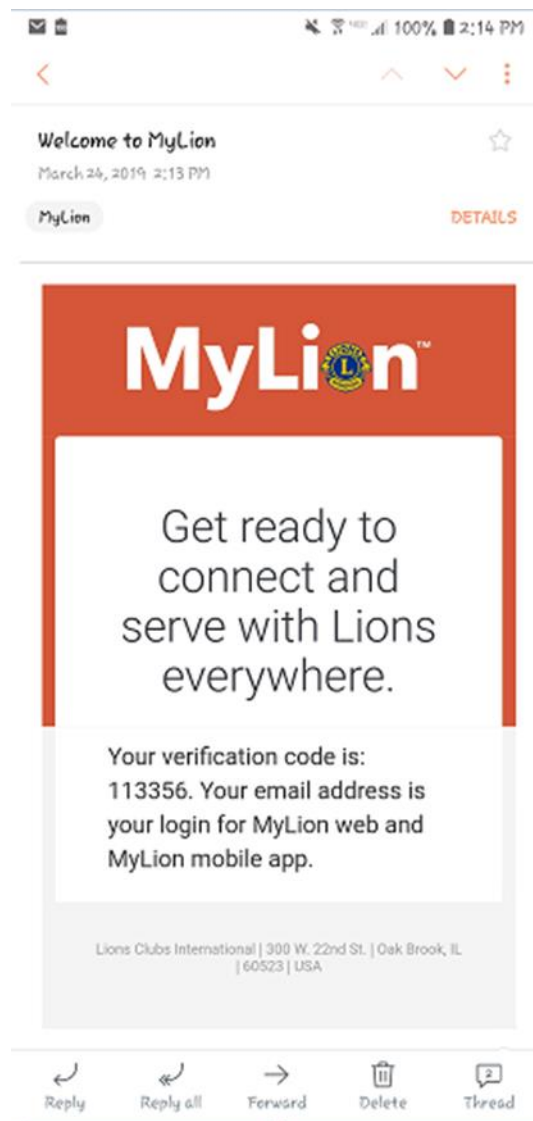

Luo oma Lion-tili

5. Saat ilmoituksen koodin lähettämisestä sähköpostiisi

Please enter the verification code we just sent you.

Code

[Resend Code](#)

CONTINUE

I DID NOT RECEIVE A CODE

Kirjoita lähettämämme vahvistuskoodi.

6. Katso sähköpostista koodi ja kirjoita se saattaaksi rekisteröinnin päätökseen.

Please enter the verification code we just sent you.

Code

[Resend Code](#)

113356|

CONTINUE

I DID NOT RECEIVE A CODE