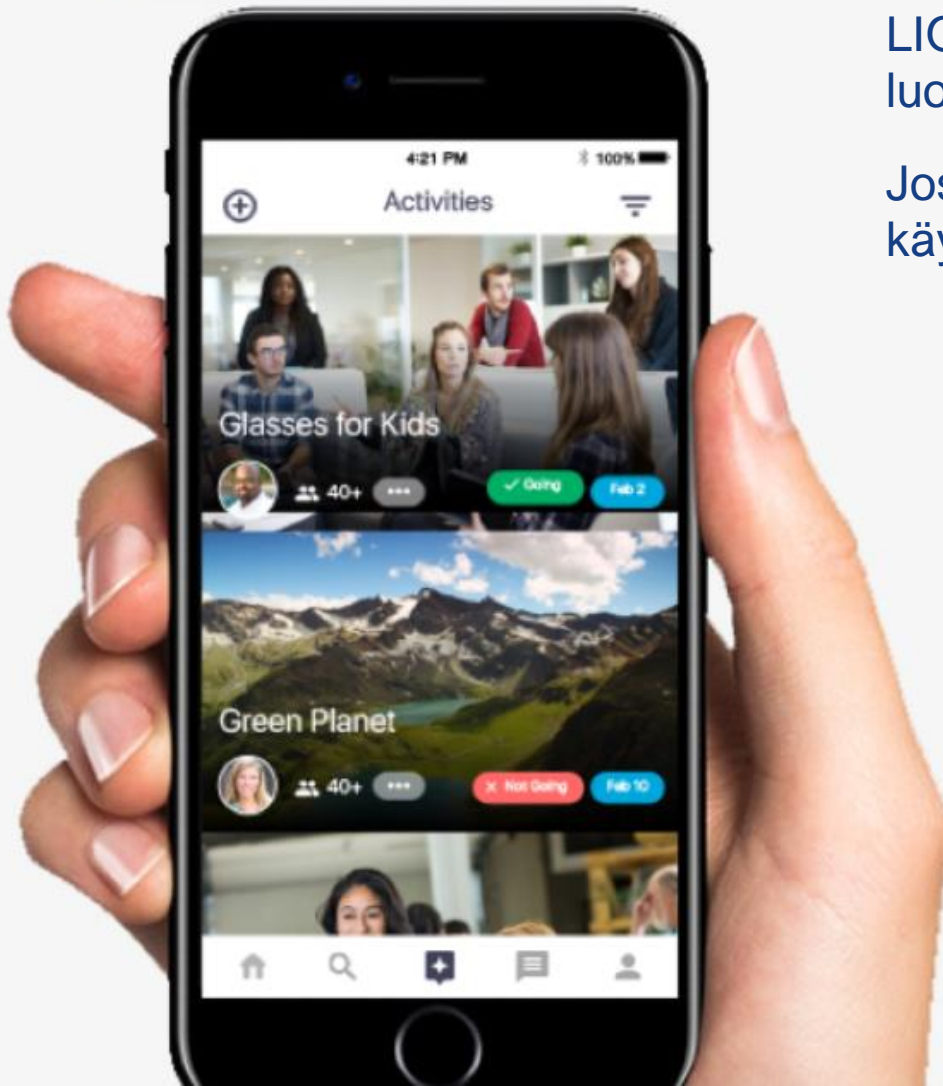

Lions Clubs International

MD 107 Finland

Kirjaantuminen
Lions Account tilille

Lion Account –tilille kirjautuminen

Oletko luonut tilin MyLion-sovellukseen?

EN

KYLLÄ

Suorakulmion muotoinen leike

Oletko luonut tilin MyLion-sovellukseen

2. Klikkaa en

*Tämä kysymys tarkoittaa sitä, jos olet jo kännykällä rekisteröitynyt LIONtilille sinun ei tarvitse tehdä sitä uudelleen, vaan voit käyttää siloin luomaasi tiliä myös tietokoneella.