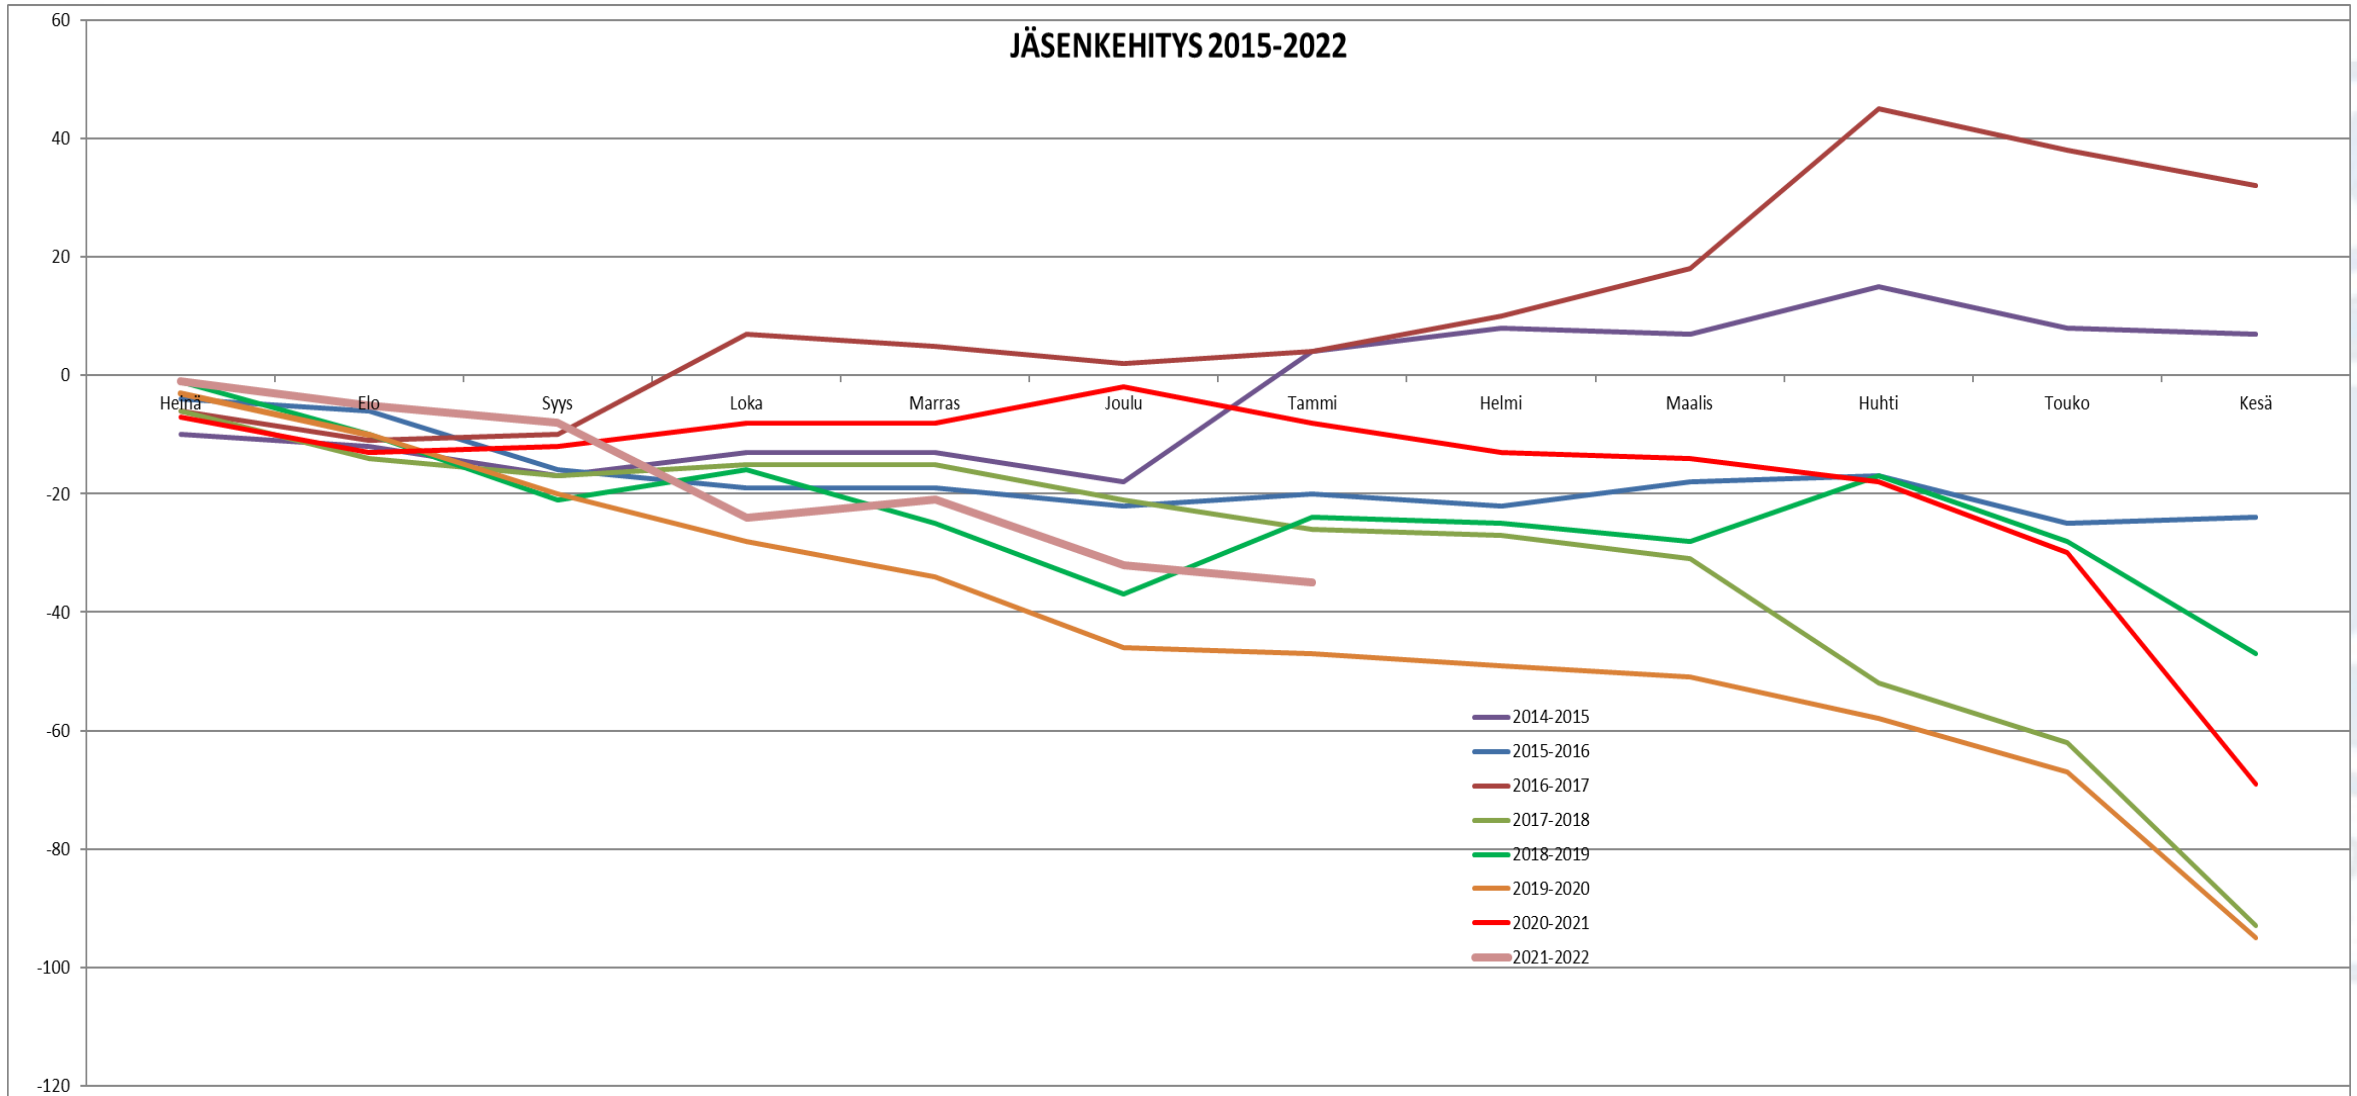

JÄSENKEHITYS 2015-2022

Suomi - Finland
2015-2022

Lions Clubs International

MD 107 Finland

Alue	Lohko	Klubi		nyt		
1	1	LC Pomarkku	19	19		
		LC Siikainen	15	15		
	2	LC Jämijärvi	20	17	-3	
		Lc Kankaan/Helmi	18	16	-3	1
2	1	LC Pori/Charlotta	13	14	1	
		LC Pori/Katariina	13	13		
		LC Pori/Linna	18	18		
	2	LC Lavia	18	18		
		LC Noormarkku	17	17		
		LC Pori	12	8	-4	
		LC Pori/Meri-Pori	15	15		
		LC Pori/Pohjoinen	16	16		
		LC Pori/UMla	13	12	-1	
3	2	LC Harjavalta	17	17	-1	1
		LC Kauvatsa	16	16		
		LC Kokemäki/Teljä	17	16	-1	
	3	LC Keikyä	12	12		
4	1	LC Pyhäranta	13	13		
		LC Rauma/Fänikk	11	13	3	-1
	3	LC Eura	11	11		
		LC Eura/Muinaiset	17	15	-2	
		LC Eura/Pyhäjärvi	15	12	-3	
		LC Kiukainen	22	19	-3	
						-22